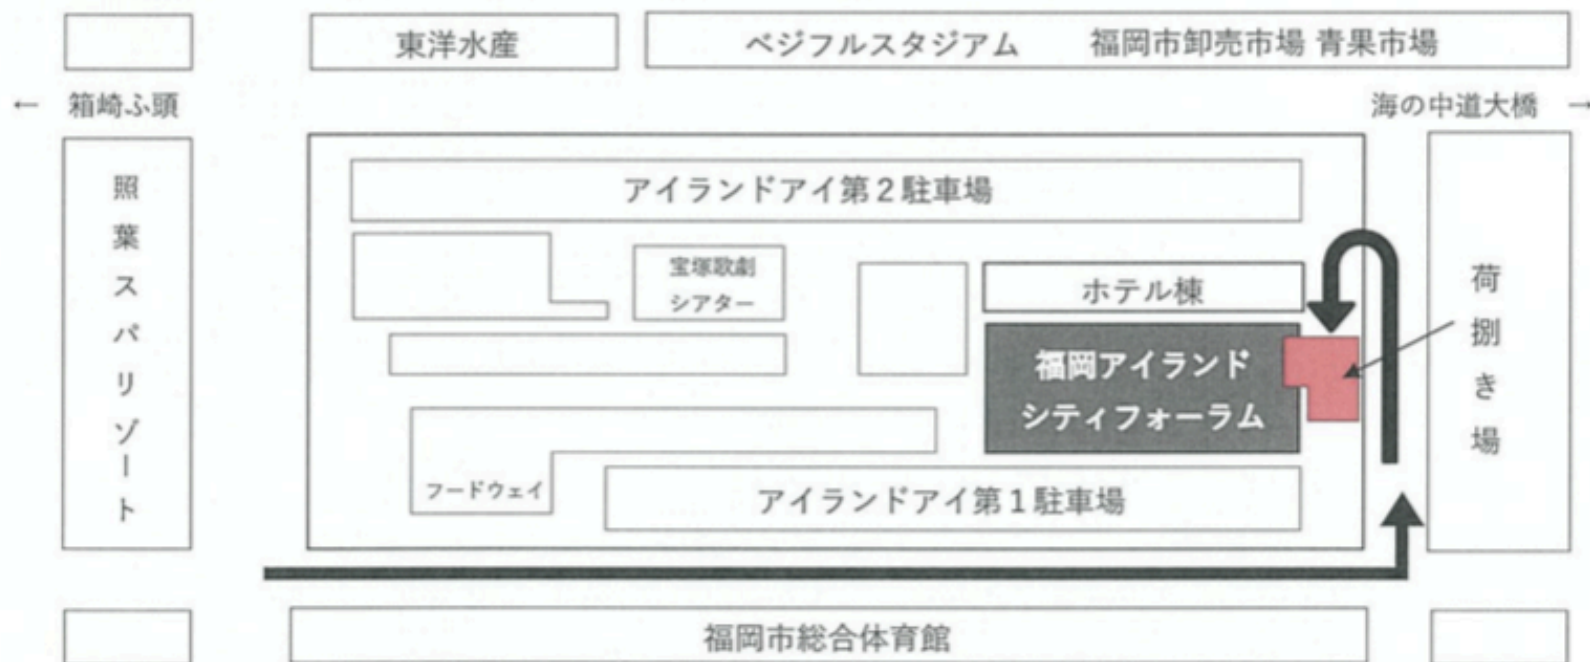

■搬入出・荷捌き場のご案内

福岡県福岡市東区香椎照葉6丁目6番6号

〔注意事項〕

- ・貨物の搬入出は全て1階北側防災センターの荷捌きエリアから搬入出してください。
- ・車両は高さ3.6m、長さ8m以内までです。
- ・入室の際は必ず防災センターにて受付をお願いいたします。
- ・荷捌き場は共用使用につき他者の迷惑にならないよう注意してください。
- ・荷捌き場に長時間駐車しないで下さい。
- ・必要に応じて床及びドア、壁の養生をお願いいたします。